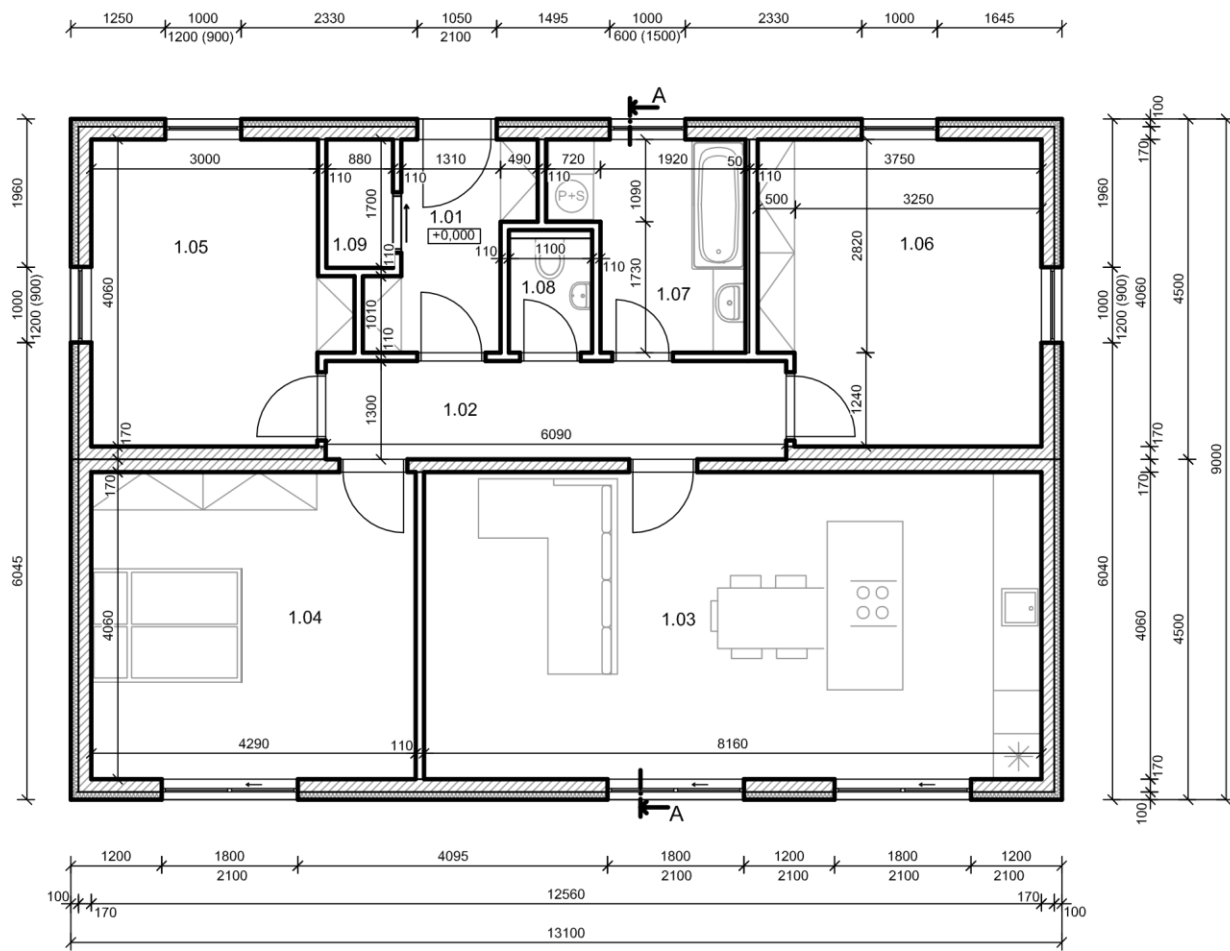

MODUL 6A M 1:100

LEGENDA MÍSTNOSTÍ:

OZN.	ÚČEL MÍSTNOSTI:	PLOCHA [m ²]
1.01	PŘEDSÍŇ	4,75
1.02	CHODBA	7,92
1.03	OBÝVACÍ POKOJ + KK	33,12
1.04	LOŽNICE	17,42
1.05	POKOJ	12,85
1.06	POKOJ	14,62
1.07	KOUPELNA	6,19
1.08	WC	1,65
1.09	TECHNICKÁ MÍSTNOST	1,50

LEGENDA MATERIÁLŮ:

	PANEL SIPS TL. 170 MM Z INTERIÉRU OPATŘENÝ PROTIPOŽÁRNÍM SDK
	PANEL SIPS TL. 110 MM
	PANEL SIPS TL. 110 MM
	DŘEVĚNÝ SLOUPEK 120 MM X 120 MM
	TEPELNÁ IZOLACE- POLYSTYREN TL. 100 MM

LEGENDA MATERIÁLŮ