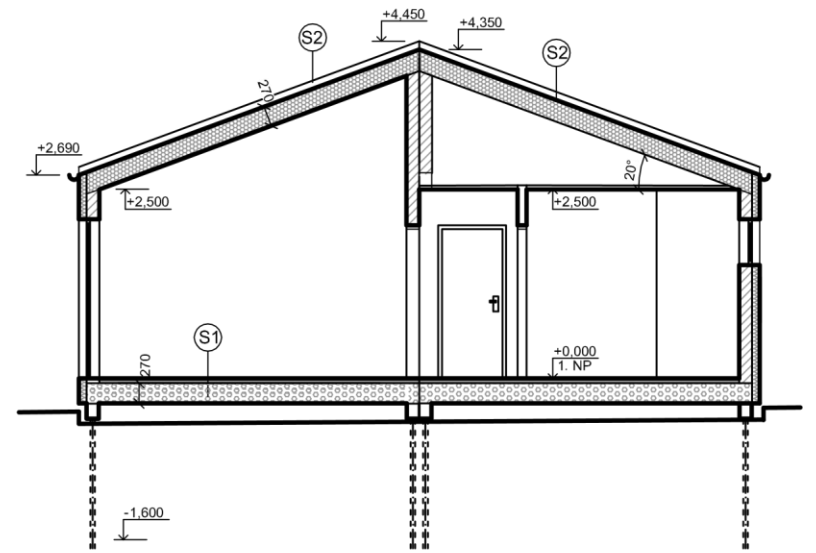

MODUL 6A M 1:100

LEGENDA MÍSTNOSTÍ:

OZN.	ÚČEL MÍSTNOSTI:	PLOCHA [m ²]
1.01	PŘEDSÍŇ	4,75
1.02	CHODBA	7,92
1.03	OBÝVACÍ POKOJ + KK	33,12
1.04	LOŽNICE	17,42
1.05	POKOJ	12,85
1.06	POKOJ	14,62
1.07	KOUPELNA	6,19
1.08	WC	1,65
1.09	TECHNICKÁ MÍSTNOST	1,50

LEGENDA MATERIÁLŮ:

	PANEL SIPS TL. 170 MM Z INTERIÉRU OPATŘENÝ PROTIPOŽÁRNÍM SDK
	PANEL SIPS TL. 110 MM
	PANEL SIPS TL. 110 MM
	DŘEVĚNÝ SLOUPEK 120 MM X 120 MM
	TEPELNÁ IZOLACE- POLYSTYREN TL. 100 MM

LEGENDA MATERIÁLŮ