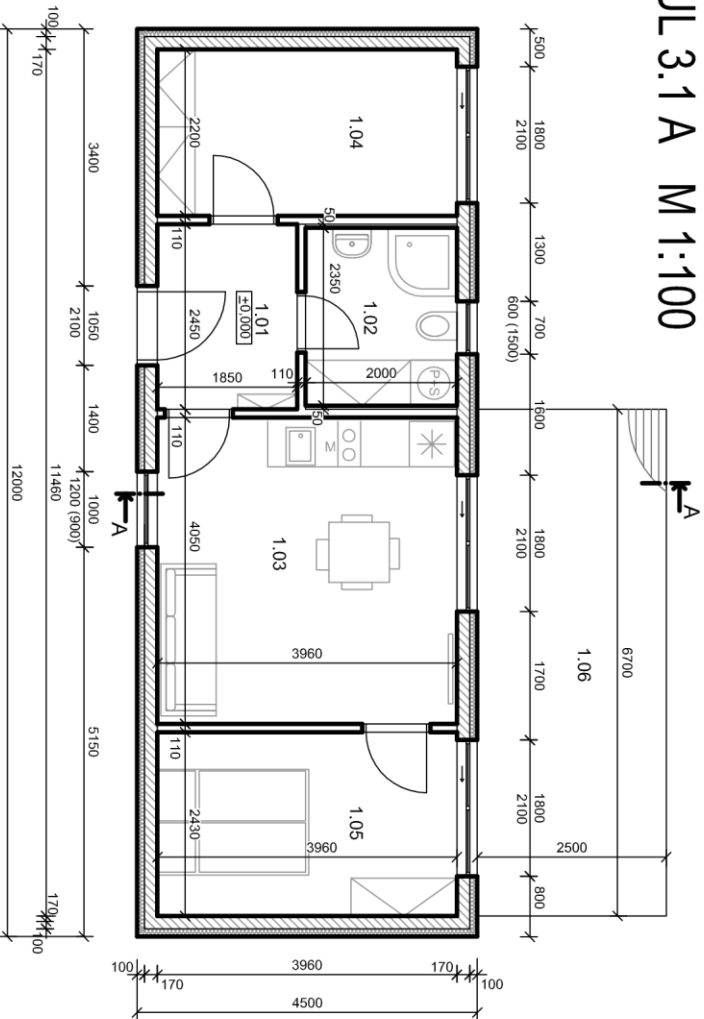

MODUL 3.1 A M 1:100

LEGENDA MÍSTNOSTÍ:

OZN.	ÚČEL MÍSTNOSTI:	PLOCHA [m ²]
1.01	PŘEDSÍN	4,53
1.02	KOUPELNA	4,70
1.03	OBYVACÍ POKOJ + KK	16,04
1.04	POKOJ	8,71
1.05	LOŽNICE	9,62
1.06	TERASA	16,75

LEGENDA MATERIÁLŮ:

	PANEL SIPs TL 170 MM Z INTERIERU OPATŘENÝ PROTIPŮZÁRNÍM SDK
	PANEL SIPs TL 270 MM
	PANEL SIPs TL 110 MM
	DŘEVĚNÝ STĚLPEK 120 MM X 120 MM
	TEPELNÁ IZOLACE- POLYSTYREN TL 100 MM

- LEGENDA MATERIÁLŮ
- 01 STŘEŠNÍ KRYTINA FALCOVANÝ PLECH
 - 02 TEPELNĚ IZOLAČNÍ OMÍTKA, OPATŘENÍ AKRYLATOVÝM FASÁDNÍM NÁTĚREM
 - 03 PLASTOVÁ OKNA
 - 04 KLEMPŘÍSKÉ VÝROBKY
 - 05 DŘEVĚNÉ OBLOŽENÍ