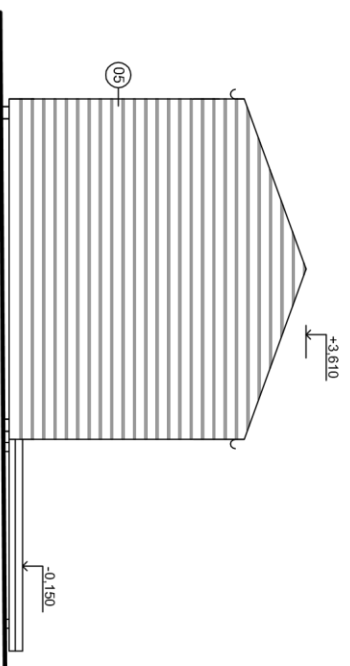

MODUL 3.1 A M 1:100

LEGENDA MÍSTNOSTÍ:

OZN.	ÚČEL MÍSTNOSTI:	PLOCHA [m ²]
1.01	PŘEDSÍN	4,53
1.02	KOUPELNA	4,70
1.03	OBYVACÍ POKOJ + KK	16,04
1.04	POKOJ	8,71
1.05	LOŽNICE	9,62
1.06	TERASA	16,75

LEGENDA MATERIÁLŮ:

	PANEL SIPs TL 170 MM Z INTERIERU OPATŘENÝ PROTIPŮZÁRNÍM SDK
	PANEL SIPs TL 270 MM
	PANEL SIPs TL 110 MM
	DŘEVĚNÝ STĚLPEK 120 MM X 120 MM
	TEPELNÁ IZOLACE- POLYSTYREN TL 100 MM

- LEGENDA MATERIÁLŮ
- 01 STŘEŠNÍ KRYTINA FALCOVANÝ PLECH
 - 02 TEPELNĚ IZOLAČNÍ OMÍTKA, OPATŘENÍ AKRYLATOVÝM FASÁDNÍM NÁTĚREM
 - 03 PLASTOVÁ OKNA
 - 04 KLEMPŘÍSKÉ VÝROBKY
 - 05 DŘEVĚNÉ OBLOŽENÍ