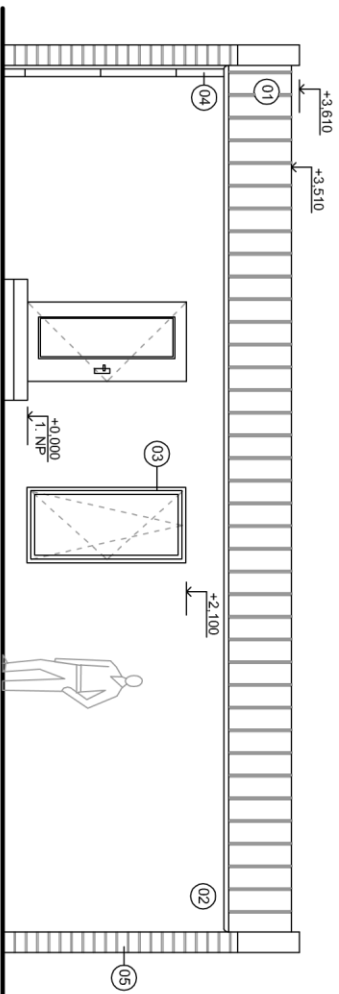

MODUL 3.1 A M 1:100

LEGENDA MÍSTNOSTÍ:

OZN.	ÚČEL MÍSTNOSTI:	PLOCHA [m ²]
1.01	PŘEDSÍN	4,53
1.02	KOUPELNA	4,70
1.03	OBYVACÍ POKOJ + KK	16,04
1.04	POKOJ	8,71
1.05	LOŽNICE	9,62
1.06	TERASA	16,75

LEGENDA MATERIÁLŮ:

	PANEL SIPs TL 170 MM Z INTERIERU OPATŘENÝ PROTIPŮZÁRNÍM SDK
	PANEL SIPs TL 270 MM
	PANEL SIPs TL 110 MM
	DŘEVĚNÝ STĚLPEK 120 MM X 120 MM
	TEPELNÁ IZOLACE- POLYSTYREN TL 100 MM

- LEGENDA MATERIÁLŮ
- 01 STŘEŠNÍ KRYTINA FALCOVANÝ PLECH
 - 02 TEPELNĚ IZOLAČNÍ OMÍTKA, OPATŘENÍ AKRYLATOVÝM FASÁDNÍM NÁTĚREM
 - 03 PLASTOVÁ OKNA
 - 04 KLEMPŘÍSKÉ VÝROBKY
 - 05 DŘEVĚNÉ OBLOŽENÍ