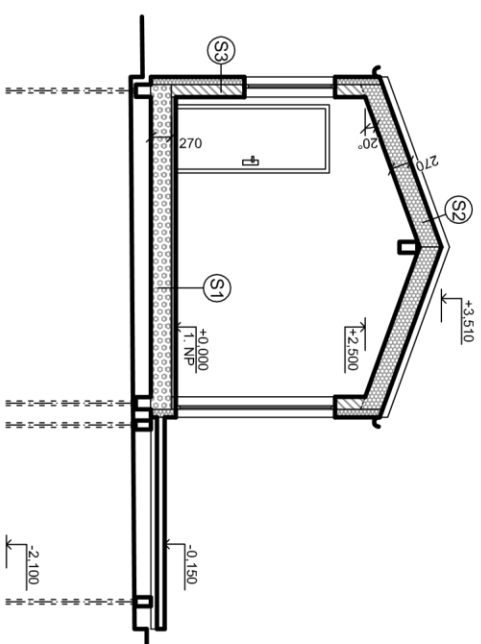

MODUL 3.1 A M 1:100

LEGENDA MÍSTNOSTÍ:

OZN.	ÚČEL MÍSTNOSTI:	PLOCHA [m ²]
1.01	PŘEDSÍN	4,53
1.02	KOUPELNA	4,70
1.03	OBYVACÍ POKOJ + KK	16,04
1.04	POKOJ	8,71
1.05	LOŽNICE	9,62
1.06	TERASA	16,75

LEGENDA MATERIÁLŮ:

	PANEL SIPs TL 170 MM Z INTERIERU OPATŘENÝ PROTIPŮZÁRNÍM SDK
	PANEL SIPs TL 270 MM
	PANEL SIPs TL 110 MM
	DŘEVĚNÝ STĚLPEK 120 MM X 120 MM
	TEPELNÁ IZOLACE- POLYSTYREN TL 100 MM

- LEGENDA MATERIÁLŮ
- 01 STŘEŠNÍ KRYTINA FALCOVANÝ PLECH
 - 02 TEPELNĚ IZOLAČNÍ OMÍTKA, OPATŘENÍ AKRYLATOVÝM FASÁDNÍM NÁTĚREM
 - 03 PLASTOVÁ OKNA
 - 04 KLEMPŘÍSKÉ VÝROBKY
 - 05 DŘEVĚNÉ OBLOŽENÍ