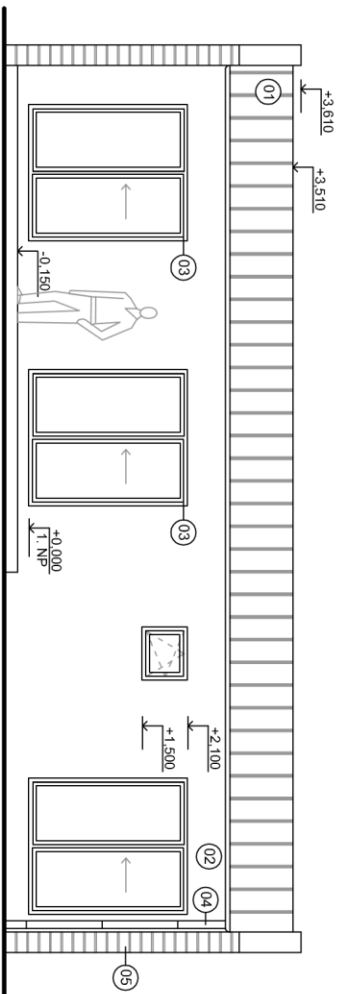

MODUL 3.1 A M 1:100

LEGENDA MÍSTNOSTÍ:

OZN.	ÚČEL MÍSTNOSTI:	PLOCHA [m ²]
1.01	PŘEDSÍN	4,53
1.02	KOUPELNA	4,70
1.03	OBYVACÍ POKOJ + KK	16,04
1.04	POKOJ	8,71
1.05	LOŽNICE	9,62
1.06	TERASA	16,75

LEGENDA MATERIÁLŮ:

	PANEL SIPs TL 170 MM Z INTERIERU OPATŘENÝ PROTIPŮZÁRNÍM SDK
	PANEL SIPs TL 270 MM
	PANEL SIPs TL 110 MM
	DŘEVĚNÝ STĚLPEK 120 MM X 120 MM
	TEPELNÁ IZOLACE- POLYSTYREN TL 100 MM

- LEGENDA MATERIÁLŮ
- 01 STŘEŠNÍ KRYTINA FALCOVANÝ PLECH
 - 02 TEPELNĚ IZOLAČNÍ OMÍTKA, OPATŘENÍ AKRYLATOVÝM FASÁDNÍM NÁTĚREM
 - 03 PLASTOVÁ OKNA
 - 04 KLEMPŘÍSKÉ VÝROBKY
 - 05 DŘEVĚNÉ OBLOŽENÍ